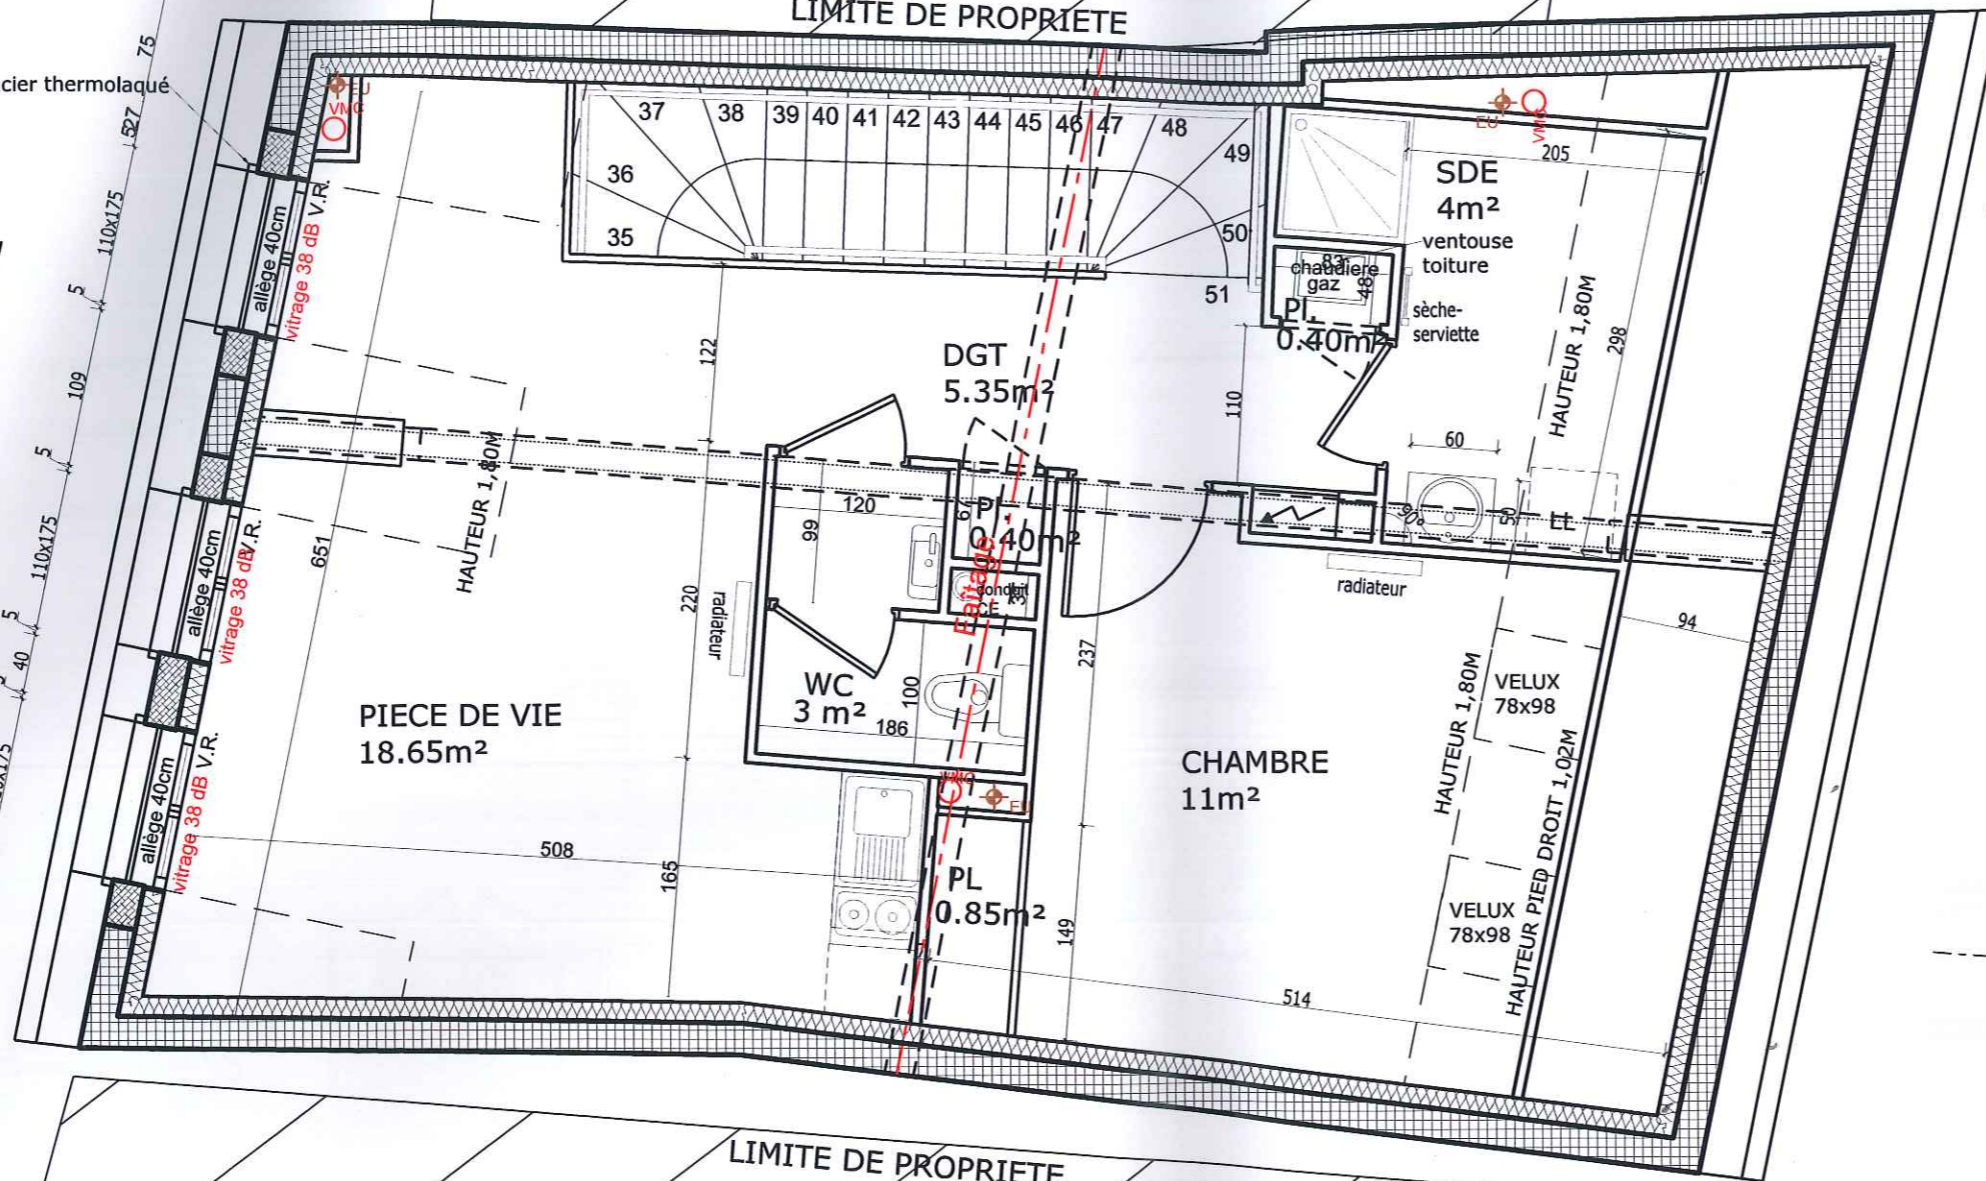

encadrement en acier thermolaqué

AVENUE PIERRE BROSSETTE

LIMITE DE PROPRIETE

gouttière

LEGENDE :

-  Agglos creux
-  Voile BA
-  Poteaux
-  Cloison SAD
-  Cloison
-  Faux-plafond

BATIMENT A
 PLAN DU TROISIEME ETAGE
 Echelle : 1/50ème